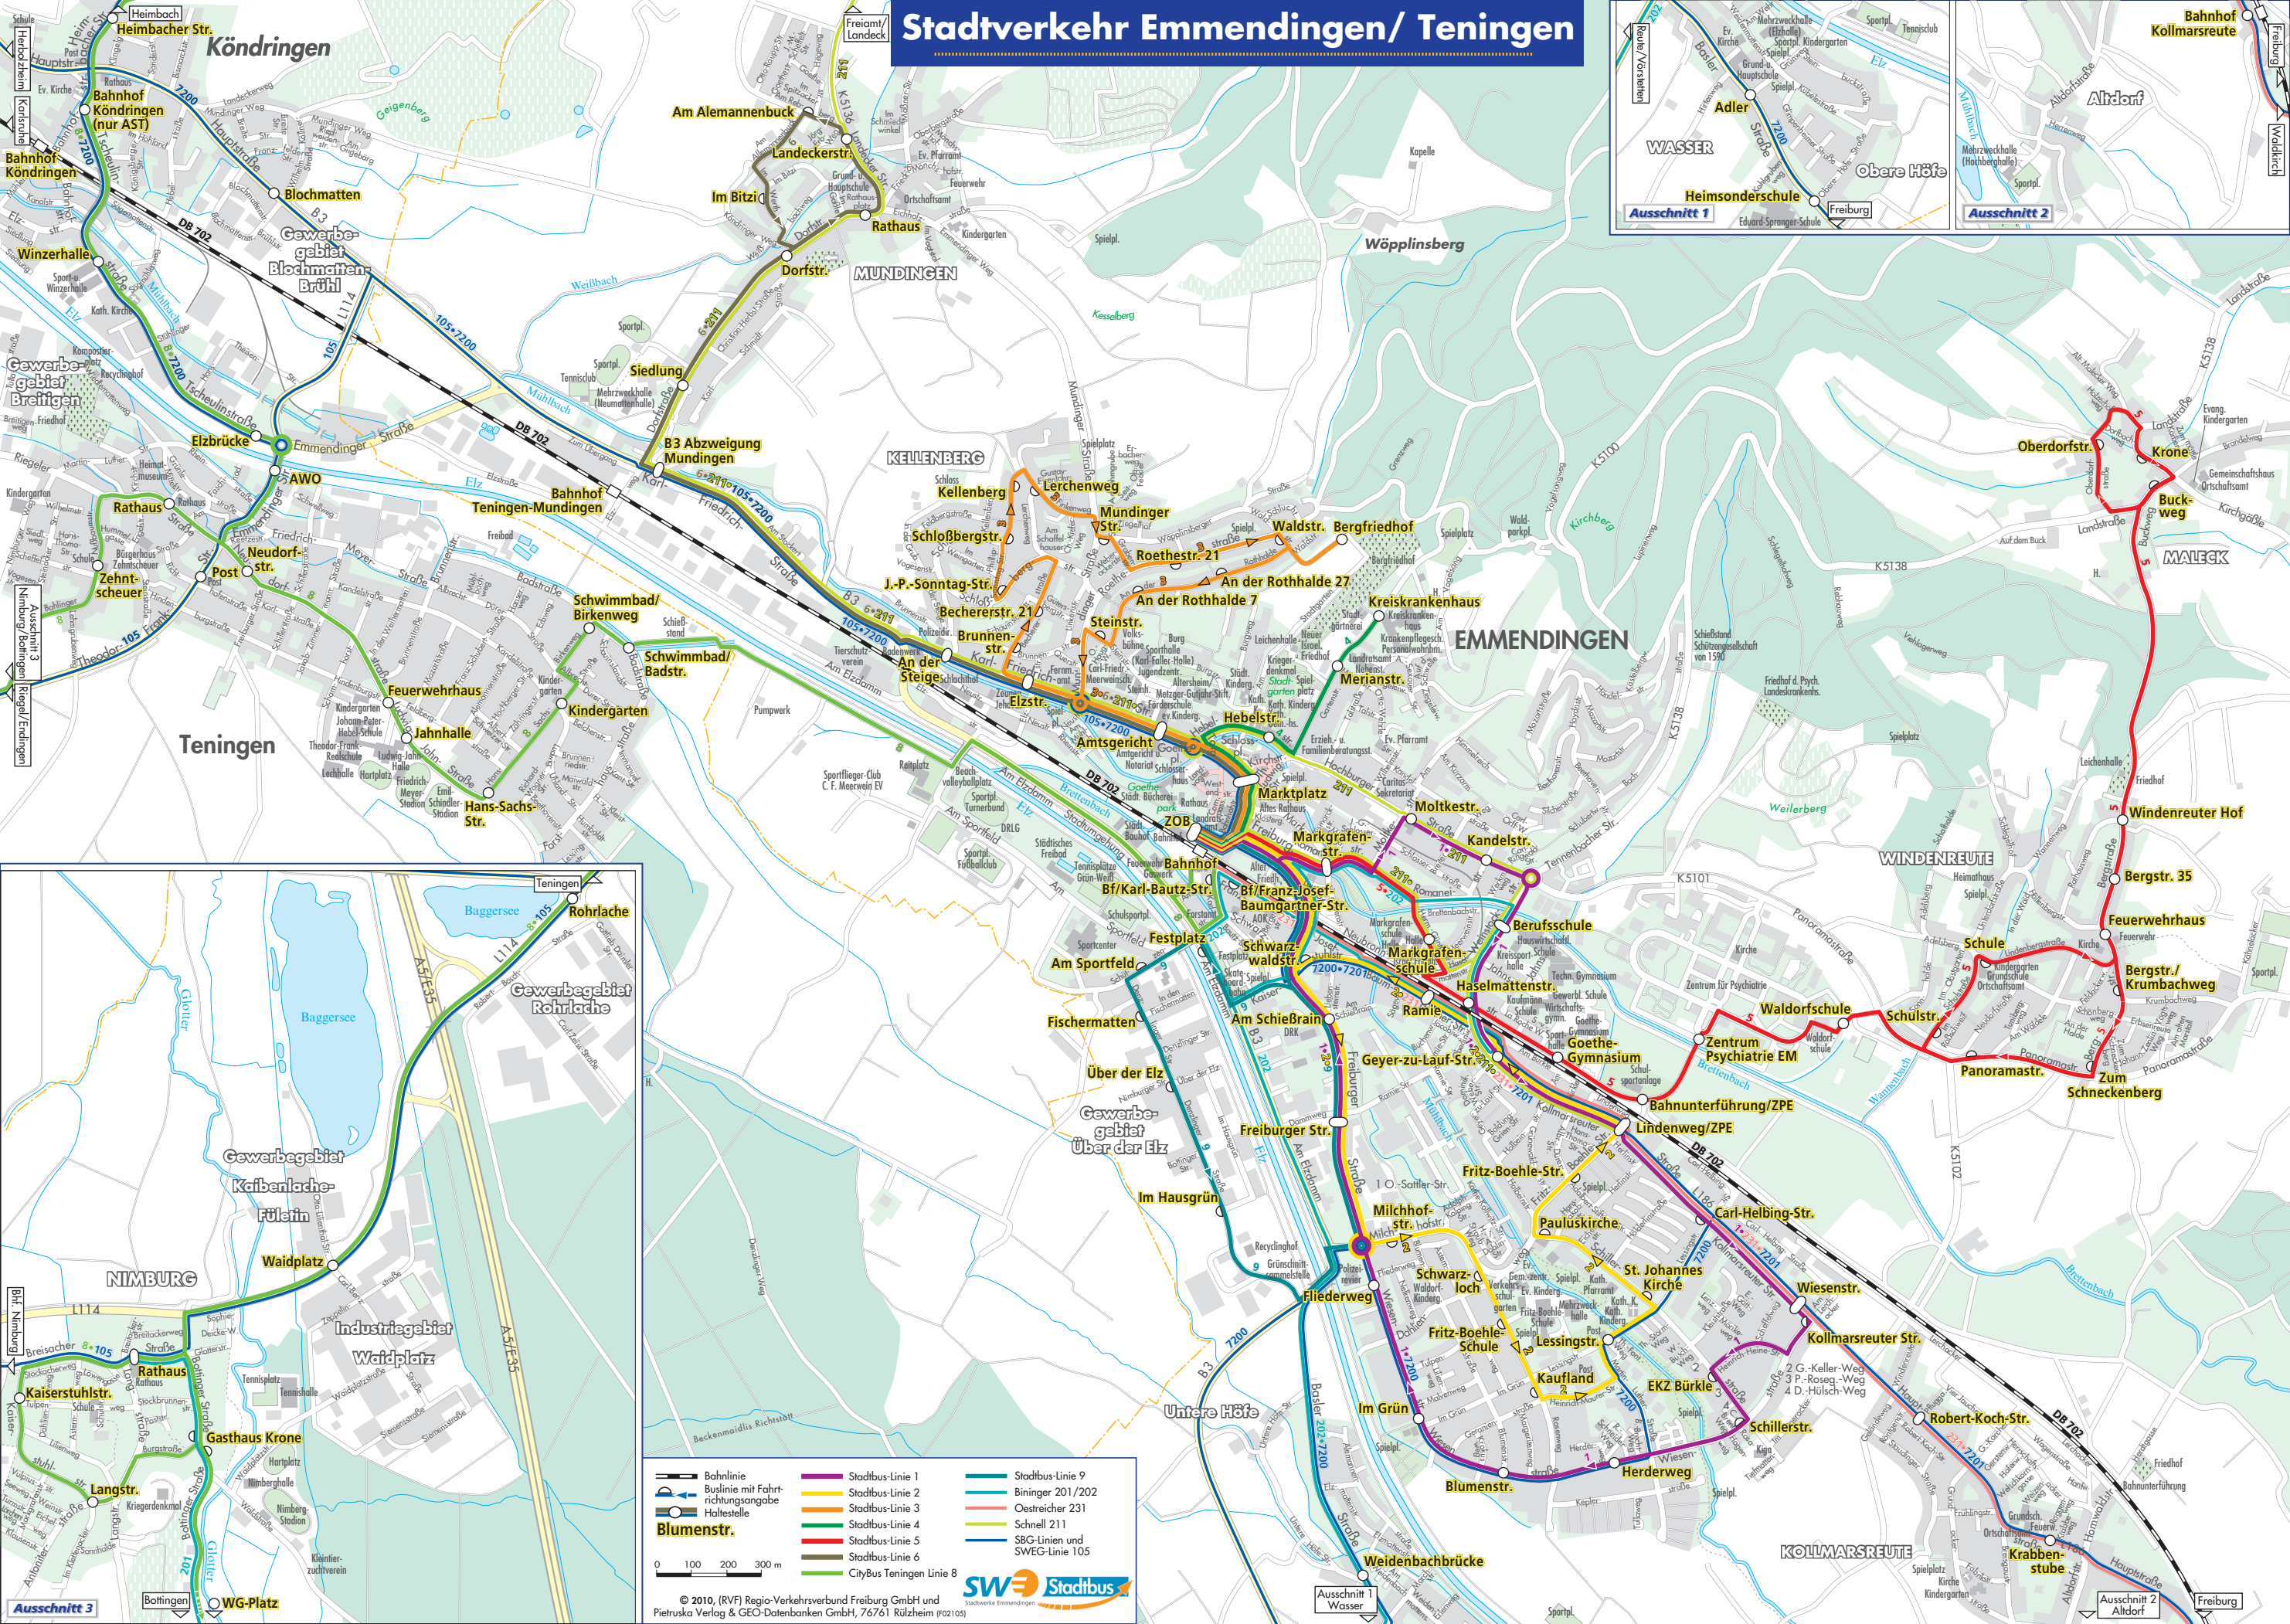

# Stadtverkehr Emmendingen/ Teningen

- |                                   |                          |                               |
|-----------------------------------|--------------------------|-------------------------------|
| Bahnlinie                         | Stadbus-Linie 1          | Stadbus-Linie 9               |
| Buslinie mit Fahrtrichtungsangabe | Stadbus-Linie 2          | Binger 201/202                |
| Haltestelle                       | Stadbus-Linie 3          | Oestreicher 231               |
| <b>Blumenstr.</b>                 | Stadbus-Linie 4          | Schnell 211                   |
|                                   | Stadbus-Linie 5          | SBG-Linien und SWEG-Linie 105 |
|                                   | Stadbus-Linie 6          |                               |
|                                   | CityBus Teningen Linie 8 |                               |